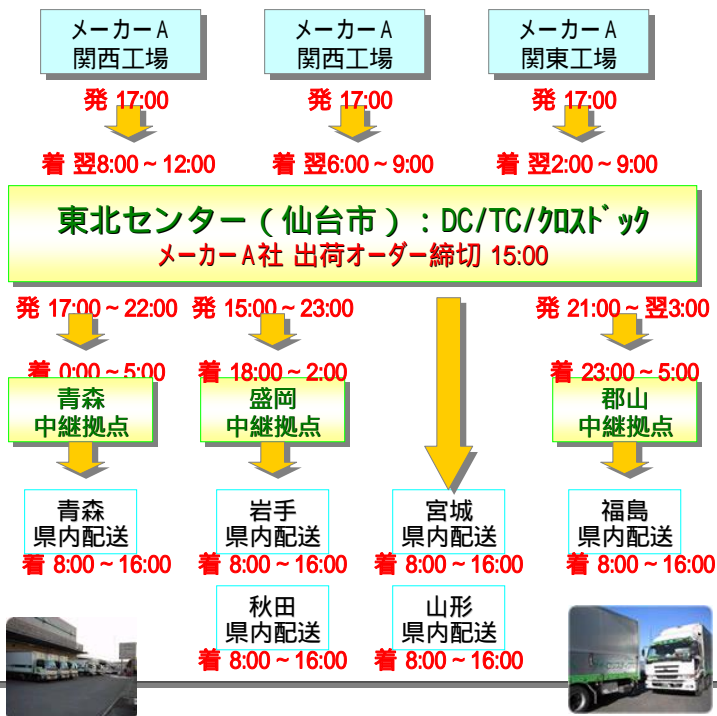

# 仙台発 東北全域翌日配送

東北地区のネットワークを駆使し、“ケイ・ロジ”だからできる独自の輸配送網！  
お客様のニーズに合わせた輸配送体制を構築します。！

## ご提供サービス内容

- 既存の物流センター（仙台市）と共同配送網を活用したスルー方式の配送を実現
- 仙台から東北6県に翌日AM配送が可能 条件有り
- 東北地区への配送だけでなく、東北地区から全国への配送にも対応
- 状況に応じた総合配車（ルート・貸切・路線）
- 東北各地の協力運送業者の拠点へ直送も可能
- 在庫方式による配送も可能
- 物流センター運営の全てを受託可能  
（作業管理・在庫管理・輸配送管理）
- 環境面を考慮し、海上・鉄道輸送にも対応
- 物流拠点や配送網の計画・提案・構築などあらゆるご希望をサポート致します。

## 実例（仙台を基点に東北6県全域配送）